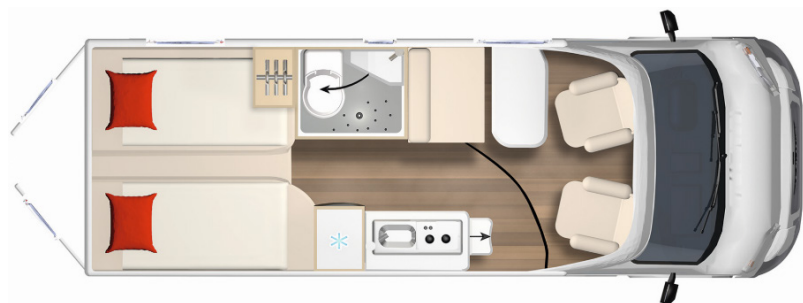

## TECHNICKÁ DATA

Celková délka	636 cm
Celková šířka	205 cm
Celková výška	265 cm
Celk. hm. / Pohot. hm. / Doložnost	3 500 / 3 035 / 465 kg
Počet míst na jízdě / spaní	4/2
Velikost zadního lůžka	192 x 70 / 175 x 70 cm
Lednice	138 l
Topení	Naftové topení Truma Combi 6D
Nádrž na čerstvou vodu	97 l
Nádrž na odpadní vodu	90 l

### Eliseo Paket 73 800 Kč

Elektrický nástupní schůdek

Skládací remis rolety na čelní a boční okna

Sluneční markýza 3,75 m anthrazit s LED osvětlením a okapničkou

Moskytiéra vstupních bočních dveří

Šatní tyč v koupelně