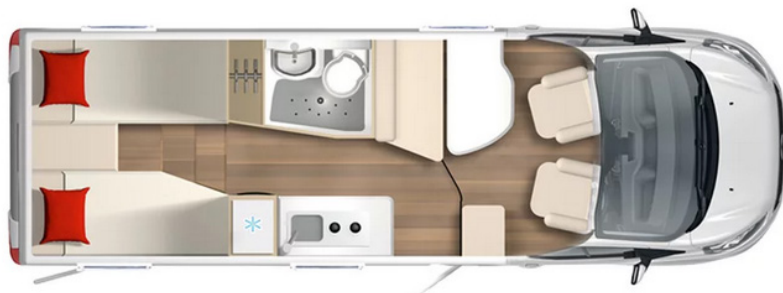

## TECHNICKÁ DATA

Celková délka	699 cm
Celková šířka	220 cm
Celková výška / Vnitřní výška	285 / 198 cm
Celk. hm. / Pohot. / Doložnost	3 500 / 3 005 / 495 kg
Počet míst na jízdu / spaní	4 / 3
Rozměr zadní postele	199 x 75 - 53 / 200 x 75 cm
Rozměr rozkládací postele	198 x 102 - 70 cm
Topení	Truma COMBI 6
Nádrž na čerstvou vodu	105 l
Nádrž na odpadní vodu	90 l