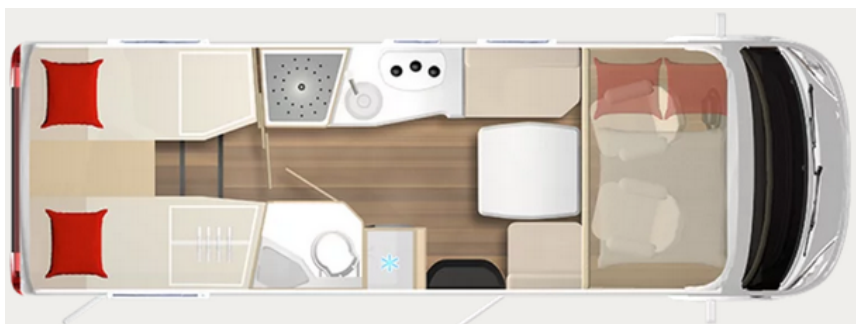

LYSEO I 727 G Fiat Ducato - 2,2l / 180 PS / Automatická převodovka

TECHNICKÁ DATA

Celková délka	736 cm
Celková šířka	232 cm
Celková výška / Vnitřní výška	291 cm
Celk. hm. / Hmotnost bez výbavy / Doložnost	4 400 / 3 491 / 909 kg
Počet míst na jízdu / spaní	4
Rozměr zadní postele	199 x 79 x 200 x 79 cm
Rozměr spouštěcí postele	200 x 135 cm
Lednice	142 l
Topení	Truma Combi 6 E
Nádrž na čerstvou vodu	100 l
Nádrž na odpadní vodu	90 l

Držák LCD TV

Harmony Line Paket

108 600 Kč

Alu kola 16"

Vstupní dveře Premium XL s oknem a zatemňovačkou, moskytiérou, centrálním zamykáním, odpadkovým košem a dobíjecí stanicí pro Home Light

Nepřímé LED osvětlení obytné části

Produktová grafika a čalounění Harmony Line

Traction Plus

Vario rolety, kožený volant

Winter Paket 58 700 Kč

Topení Truma Combi 6 E

Vyhřívaná sedadla řidiče a spolujezdců

Elektricky vyhřívaná odpadní nádrž

Connect Paket 53 100 Kč

LCD TV 32", DVD, Triple tuner vč. držáku

Wi-Fi Modul

Komfort Paket 2 64 500 Kč

Přístrojová deska v úpravě "Techno"

Digitální multifunkční kokpit Uconnect rádio 10" s navigací Couvací kamera

Indukční nabíjecí stanice pro chytré telefony Automatická klimatizace v kabině